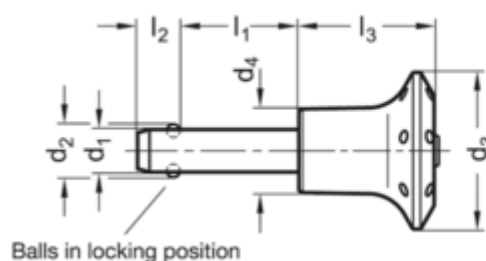

Varenummer: 201089640
 Beskrivelse: E+G
 Kuglepallås GN 113.5-8-25

Mål

Application example

d1 0.04/-0.08	= 8
d2	= 9.5
d3	= 35
d4	= 19
l1 +0.6	= 25
l2 ±1	= 8.2
l3 -0.2	= 32.5
Spændkraft (N)	= 38

Vægt i (g) = 44